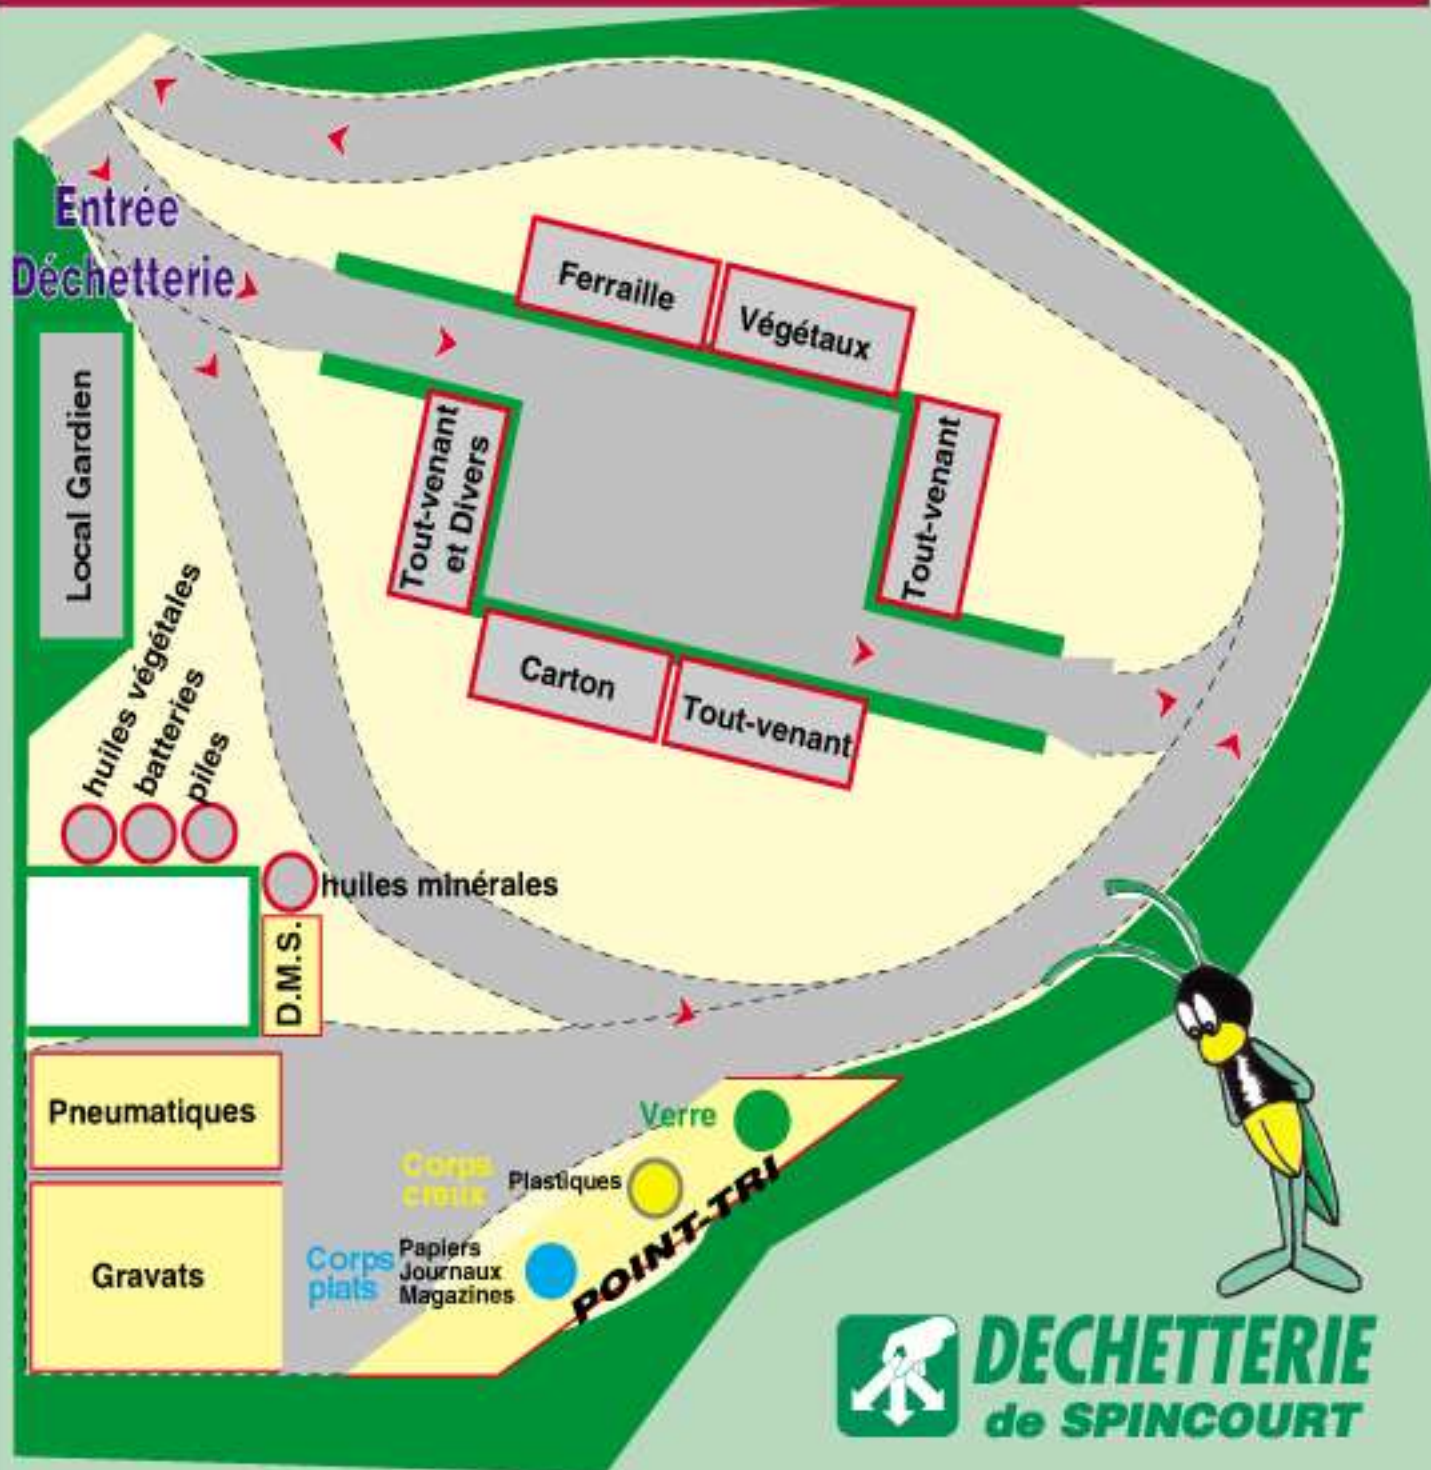

Déchets Acceptés

Gravats :

Briques - Terre - Pierres - Béton ...

Ferrailles :

Tôles - Bidons - et autres métaux non ferreux ...

Divers et tout venant :

Matelas - Plastiques - Plâtre ...

Déchets Verts :

Pelouse - Branchages - Bois ...

Pneumatiques :

Pneus automobiles, motos, vélos uniquement .

Cartons :

Cartons divers ...

Déchets Ménagers Spéciaux

OUVRES STRAILES
ET MANTALES

BATTERIES
ET PILES

DÉCHETS MÉNAGERS
SPÉCIAUX

Déchets Refusés

les déchets
hospitaliers

les éléments autres
de carrosserie

les ossements d'animaux

les médicaments

les produits toxiques,
dangereux, corrosifs

Plan de la Déchetterie

DECHETTERIE
de SPINCOURT