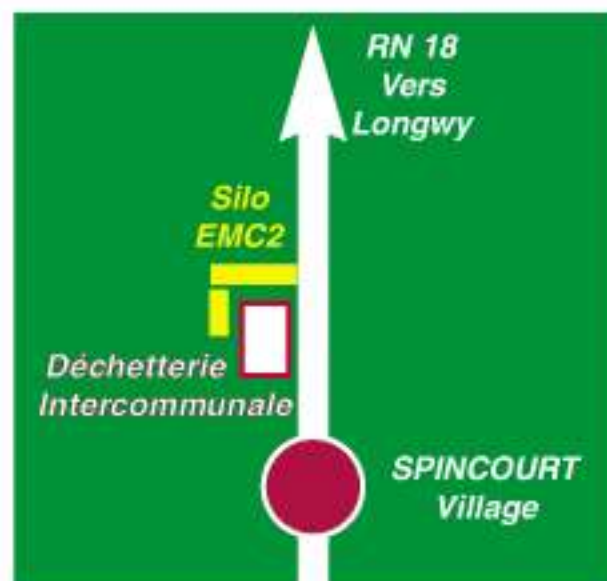

Plan d'accès